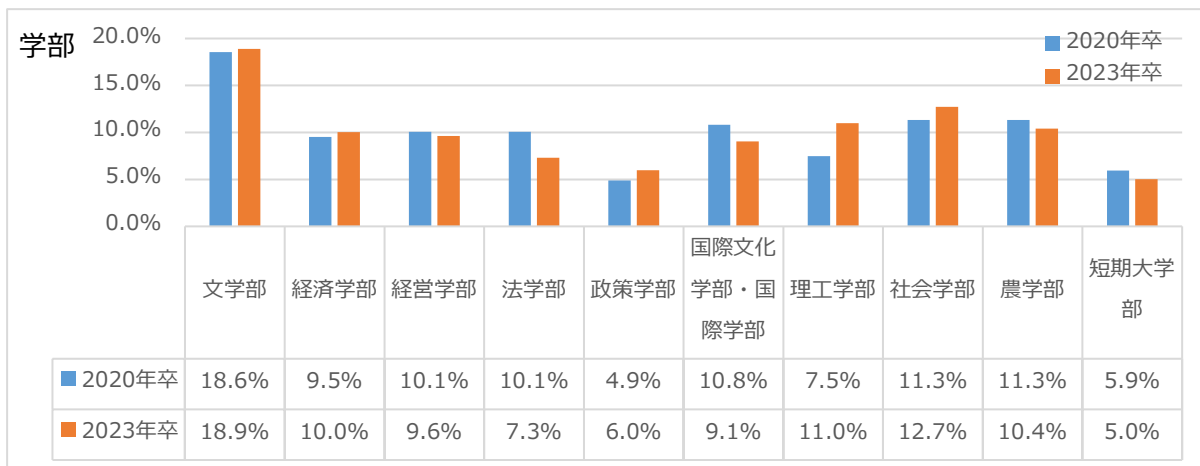

■ アンケート回答者に占める出身学部及び研究科の割合