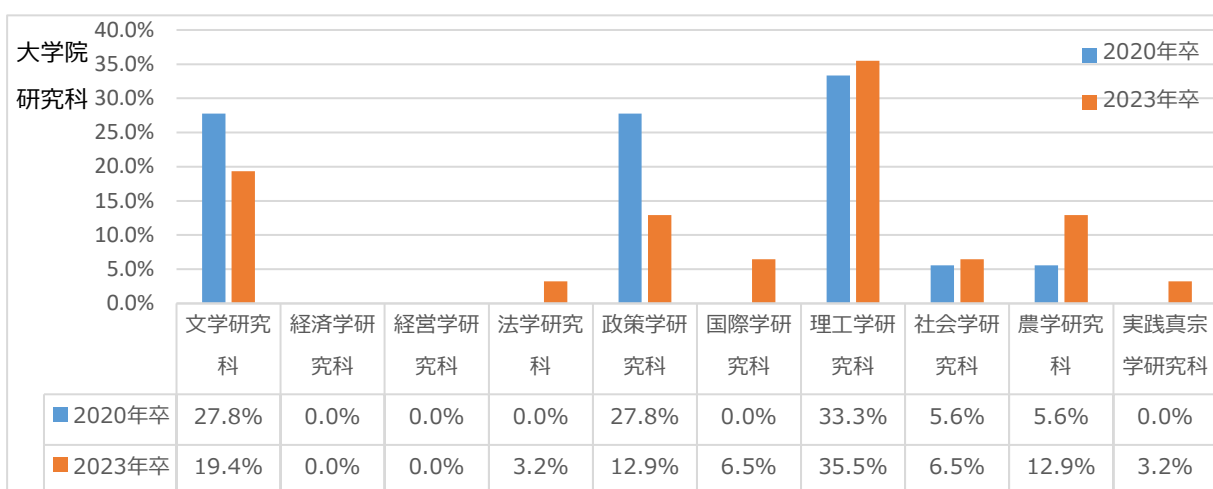

■ アンケート回答者に占める出身学部及び研究科の割合