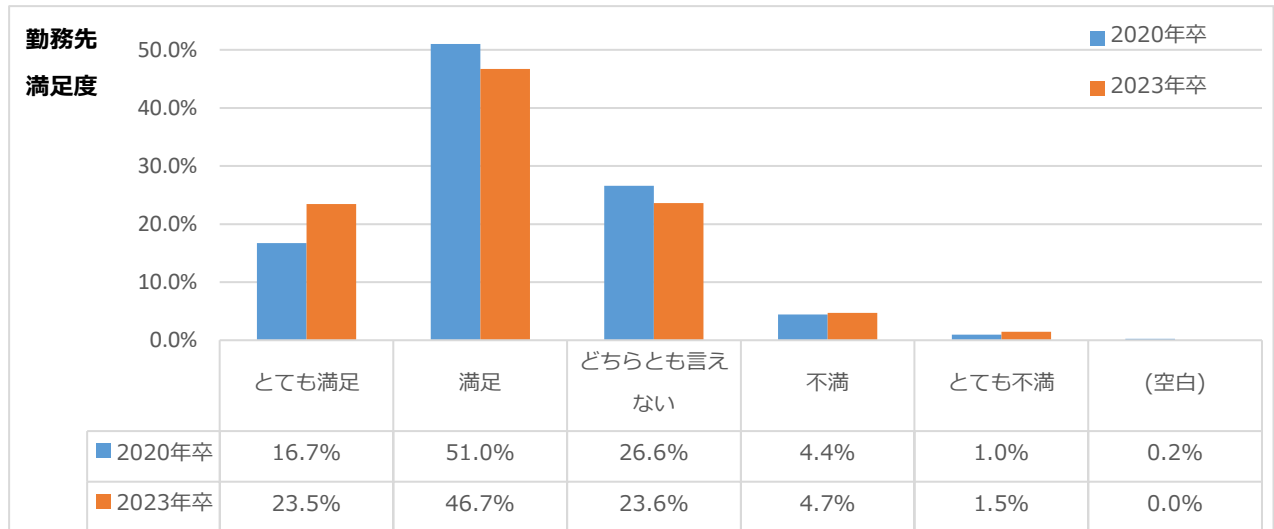

【参考】2022年度回答率：8.43% 2021年度回答率：12.67%

1 回答者の集計について

■ 学部・研究科毎の回答率（回答者数÷住所不定者を除く母数）

	2020年卒業・修了		2023年卒業・修了	
	回答者数	回答率	回答者数	回答率
文学部・文学研究科	77	11.5%	104	12.9%
経済学部・経済学研究科	37	8.6%	52	10.6%
経営学部・経営学研究科	39	10.0%	50	11.4%
法学部・法学研究科	39	12.8%	39	9.7%
政策学部・政策学研究科	24	9.3%	35	12.0%
国際文化学部・国際学部・国際学研究科	42	12.4%	49	11.6%
理工学部・理工学研究科	35	8.0%	68	11.0%
社会学部・社会学研究科	45	10.7%	68	13.2%
農学部・農学研究科	45	13.8%	58	14.0%
短期大学部	23	12.2%	26	15.1%
実践真宗学研究科	0	0.0%	1	14.3%
総計	406	10.8%	550	12.0%

■ アンケート回答者に占める出身学部及び研究科の割合

2 現在の職業及び勤務先の満足度について（必須項目） ※（）内の数値は昨年度実績

図①は、「あなたの職業についてお伺いします」に対する回答結果。「会社勤務（正社員）」、「公務員・教職員・非営利団体職員」は2020年卒86.9%（85.1%）、2023年卒82.4%（84.0%）、「パート・アルバイト」は2020年卒3.0%（4.7%）、2023年卒3.3%（3.3%）だった。

■図①

図②は、「現在の勤務先に満足していますか」に対する回答結果。満足度（「とても満足」＋「満足」）の割合は、2020年卒が67.7%（69.9%）、2023年卒が70.2%（68.1%）だった。

■図②

以 上