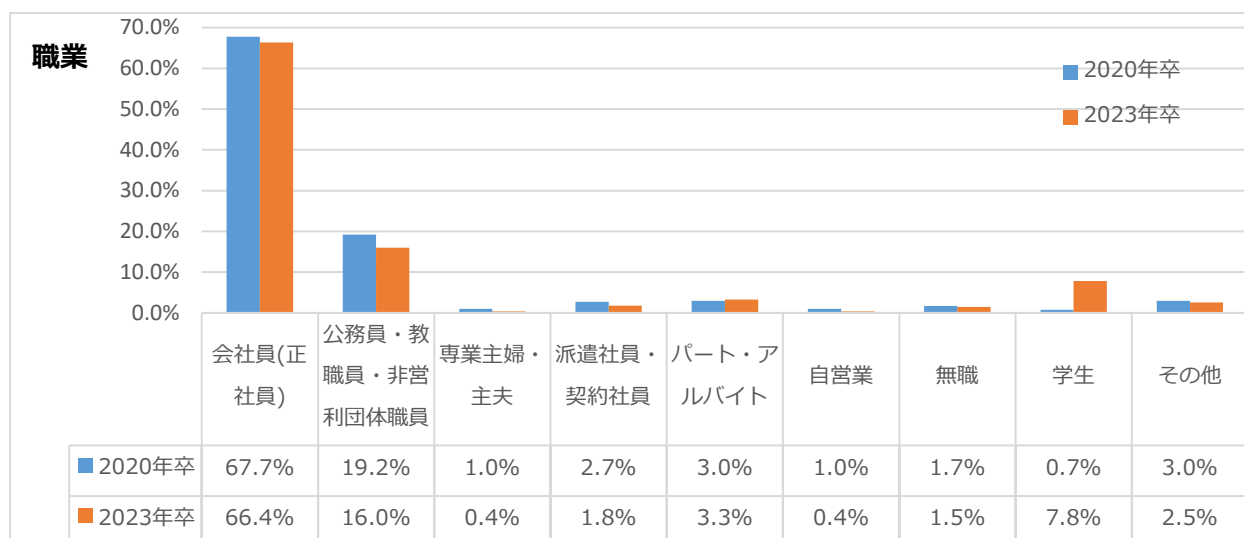

2 現在の職業及び勤務先の満足度について（必須項目） ※（）内の数値は昨年度実績

図①は、「あなたの職業についてお伺いします」に対する回答結果。「会社勤務（正社員）」、「公務員・教職員・非営利団体職員」は2020年卒86.9%（85.1%）、2023年卒82.4%（84.0%）、「パート・アルバイト」は2020年卒3.0%（4.7%）、2023年卒3.3%（3.3%）だった。

■図①