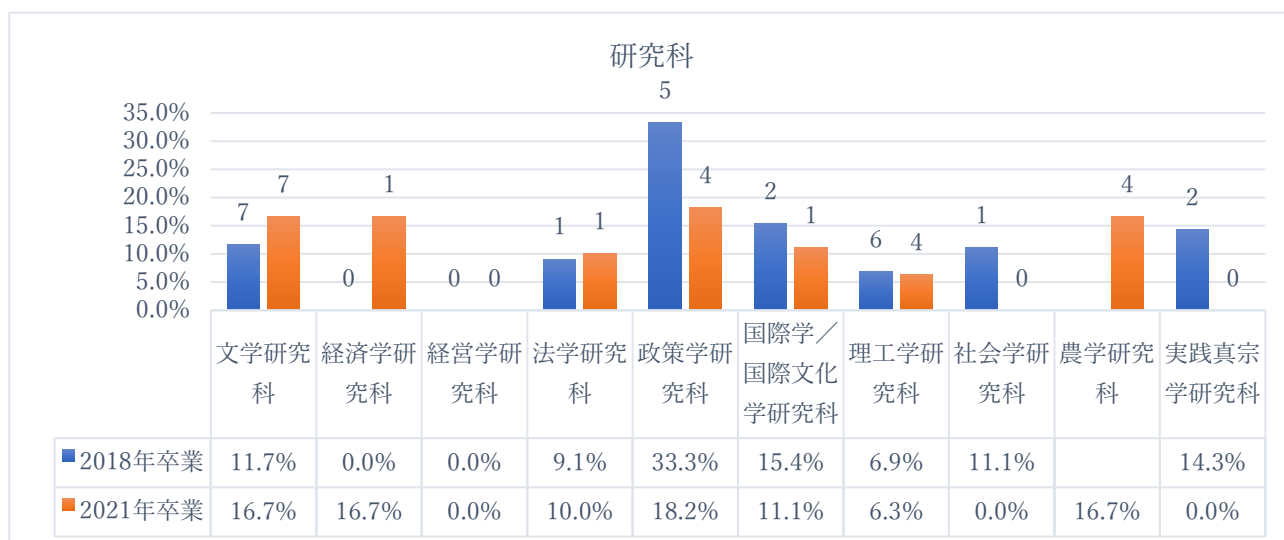

2021年度卒業生アンケート結果

キャリアセンターでは、2021年12月～2022年1月にかけて、教育内容及び進路・就職支援の改善・質向上に資する情報の収集等を目的に、2018年、2021年卒業・修了者を対象にアンケート調査（郵送）を実施した。

■2021年度 卒業生アンケート 調査概要

対象	送付対象者	住所不定者	住所不定者を 除く母数	回答者	回答率
2018年卒業・修了	4,085	161	3,924	491	12.51%
2021年卒業・修了	4,886	89	4,797	614	12.80%
全体	8,971	250	8,721	1,105	12.67%

<前年度回答率：14.38%>

■全卒業・修了生に対する、アンケート回答者1,105名の出身学部及び研究科別の割合 (グラフ上部の数値は実回答数)

※2018年卒業の農学部・農学研究科は対象者なし

1. 現在の職業及び勤務先の満足度について（必須項目） ※（）内は昨年度実績

図①は、「あなたの職業についてお伺いします」に対する回答結果。「会社勤務（正社員）」、「公務員・教職員・非営利団体職員」は2018年卒87.6%（87.5%）、2021年卒82.5%（83.7%）、「パート・アルバイト」は2018年卒2.0%（1.9%）、2021年卒4.2%（4.2%）だった。