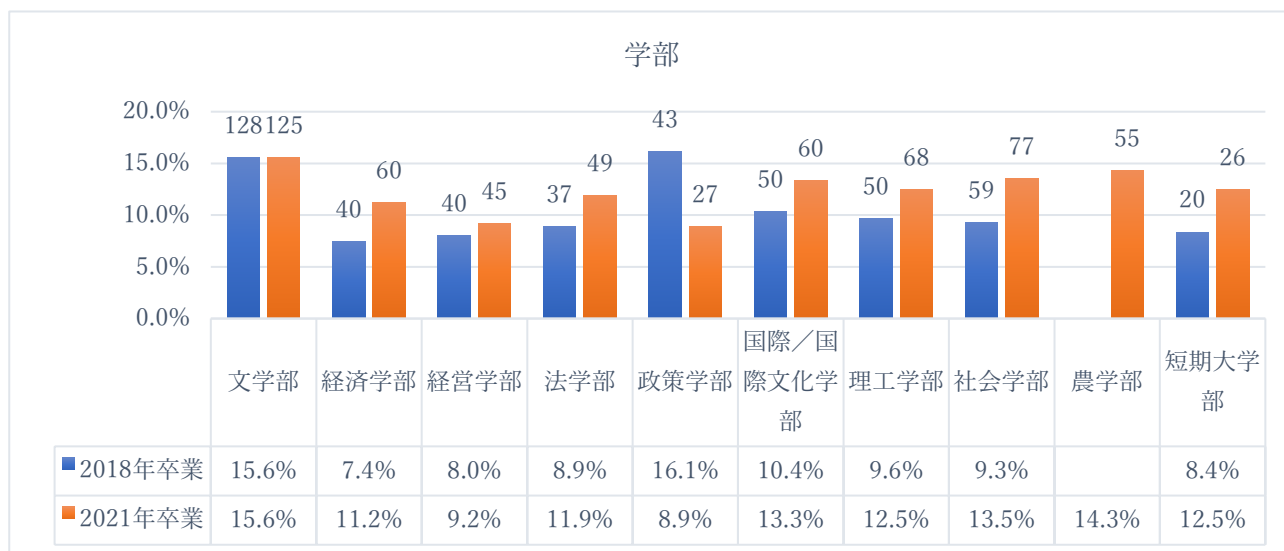

2021年度卒業生アンケート結果

キャリアセンターでは、2021年12月～2022年1月にかけて、教育内容及び進路・就職支援の改善・質向上に資する情報の収集等を目的に、2018年、2021年卒業・修了者を対象にアンケート調査（郵送）を実施した。

■2021年度 卒業生アンケート 調査概要

対象	送付対象者	住所不定者	住所不定者を 除く母数	回答者	回答率
2018年卒業・修了	4,085	161	3,924	491	12.51%
2021年卒業・修了	4,886	89	4,797	614	12.80%
全体	8,971	250	8,721	1,105	12.67%

<前年度回答率：14.38%>

■全卒業・修了生に対する、アンケート回答者1,105名の出身学部及び研究科別の割合 (グラフ上部の数値は実回答数)

※2018年卒業の農学部・農学研究科は対象者なし

1. 現在の職業及び勤務先の満足度について（必須項目） ※（）内は昨年度実績

図①は、「あなたの職業についてお伺いします」に対する回答結果。「会社勤務（正社員）」、「公務員・教職員・非営利団体職員」は2018年卒87.6%（87.5%）、2021年卒82.5%（83.7%）、「パート・アルバイト」は2018年卒2.0%（1.9%）、2021年卒4.2%（4.2%）だった。