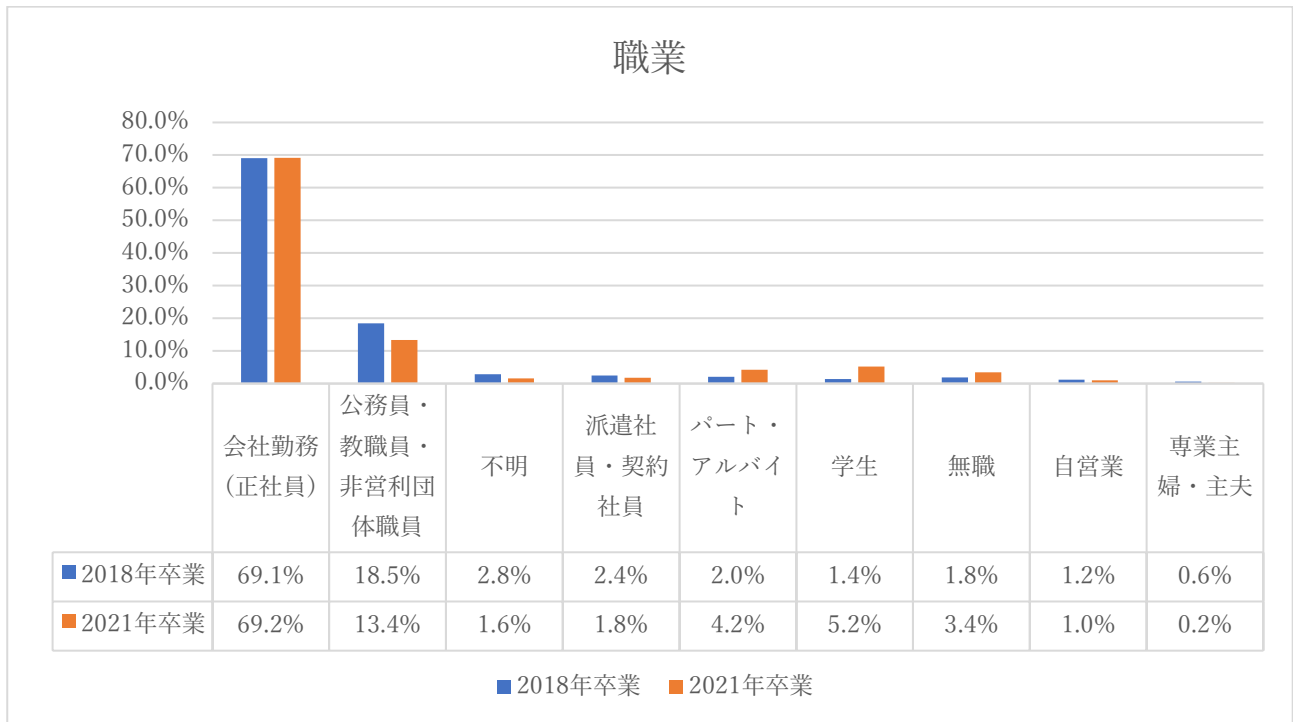

2021年度卒業生アンケート結果

キャリアセンターでは、2021年12月～2022年1月にかけて、教育内容及び進路・就職支援の改善・質向上に資する情報の収集等を目的に、2018年、2021年卒業・修了者を対象にアンケート調査（郵送）を実施した。

■2021年度 卒業生アンケート 調査概要

対象	送付対象者	住所不定者	住所不定者を 除く母数	回答者	回答率
2018年卒業・修了	4,085	161	3,924	491	12.51%
2021年卒業・修了	4,886	89	4,797	614	12.80%
全体	8,971	250	8,721	1,105	12.67%

<前年度回答率：14.38%>

■全卒業・修了生に対する、アンケート回答者1,105名の出身学部及び研究科別の割合 (グラフ上部の数値は実回答数)

※2018年卒業の農学部・農学研究科は対象者なし

1. 現在の職業及び勤務先の満足度について（必須項目） ※（）内は昨年度実績

図①は、「あなたの職業についてお伺いします」に対する回答結果。「会社勤務（正社員）」、「公務員・教職員・非営利団体職員」は2018年卒87.6%（87.5%）、2021年卒82.5%（83.7%）、「パート・アルバイト」は2018年卒2.0%（1.9%）、2021年卒4.2%（4.2%）だった。

■図①

図②は、「現在の勤務先に満足していますか」に対する回答結果。満足度（「とても満足」＋「満足」）の割合は、2018年卒が68.5%、2021年卒が69.1%だった。

■図②